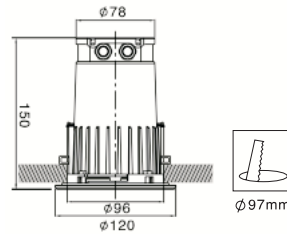

# WET CEILING

**CW12-QT18**  
 QT18 Max 40W  
 B15d  
 0.75kg

**CW12-G9**  
 G9 Max 25W  
 G9  
 0.75kg

**CW8-QT18**  
 QT18 Max 60W  
 B15d  
 1.6kg

**CW8-QT32**  
 QT32 Max 75W  
 E27  
 1.6kg

**CW8-QT-12**  
 QT-12 Max 75W  
 GY6.35  
 1.6kg

**CW8-TC-T**  
 TC-T Max 18W  
 G24d-1,-2  
 1.6kg

**CW8-TC-TEL**  
 TC-TEL Max 18W  
 GX24q-3  
 1.6kg

**CW8-CDMR**  
 CDMR Max 150W  
 E27  
 1.6kg

**CW27-QT32**  
 QT32 Max 150W  
 E27  
 3.65kg

**CW27-TC-T**  
 TC-T Max 26W  
 G24d-1,-2  
 3.65kg