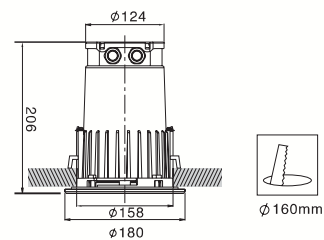

# WET CEILING

**CW12-QT18**  
 QT18 Max 40W  
 B15d  
 0.75kg

**CW12-G9**  
 G9 Max 25W  
 G9  
 0.75kg

**CW8-QT18**  
 QT18 Max 60W  
 B15d  
 1.6kg

**CW8-QT32**  
 QT32 Max 75W  
 E27  
 1.6kg

**CW8-QT-12**  
 QT-12 Max 75W  
 GY6.35  
 1.6kg

**CW8-TC-T**  
 TC-T Max 18W  
 G24d-1,-2  
 1.6kg

**CW8-TC-TEL**  
 TC-TEL Max 18W  
 GX24q-3  
 1.6kg

**CW8-CDMR**  
 CDMR Max 150W  
 E27  
 1.6kg

**CW27-QT32**  
 QT32 Max 150W  
 E27  
 3.65kg

**CW27-TC-T**  
 TC-T Max 26W  
 G24d-1,-2  
 3.65kg