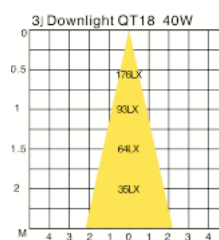

# WET CEILING

**CW12-QT18**  
 QT18 Max 40W  
 B15d  
 0.75kg

**CW12-G9**  
 G9 Max 25W  
 G9  
 0.75kg

**CW8-QT18**  
 QT18 Max 60W  
 B15d  
 1.6kg

**CW8-QT32**  
 QT32 Max 75W  
 E27  
 1.6kg

**CW8-QT-12**  
 QT-12 Max 75W  
 GY6.35  
 1.6kg

**CW8-TC-T**  
 TC-T Max 18W  
 G24d-1,-2  
 1.6kg

**CW8-TC-TEL**  
 TC-TEL Max 18W  
 GX24q-3  
 1.6kg

**CW8-CDMR**  
 CDMR Max 150W  
 E27  
 1.6kg

**CW27-QT32**  
 QT32 Max 150W  
 E27  
 3.65kg

**CW27-TC-T**  
 TC-T Max 26W  
 G24d-1,-2  
 3.65kg