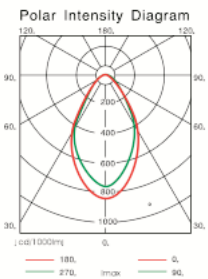

# WET CEILING

**CW12-QT18**  
 QT18 Max 40W  
 B15d  
 0.75kg

**CW12-G9**  
 G9 Max 25W  
 G9  
 0.75kg

**CW8-QT18**  
 QT18 Max 60W  
 B15d  
 1.6kg

**CW8-QT32**  
 QT32 Max 75W  
 E27  
 1.6kg

**CW8-QT-12**  
 QT-12 Max 75W  
 GY6.35  
 1.6kg