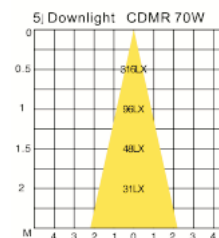

# WET CEILING

**CW12-QT18**  
 QT18 Max 40W  
 B15d  
 0.75kg

**CW12-G9**  
 G9 Max 25W  
 G9  
 0.75kg

**CW8-QT18**  
 QT18 Max 60W  
 B15d  
 1.6kg

**CW8-QT32**  
 QT32 Max 75W  
 E27  
 1.6kg

**CW8-QT-12**  
 QT-12 Max 75W  
 GY6.35  
 1.6kg

**CW8-TC-T**  
 TC-T Max 18W  
 G24d-1,-2  
 1.6kg

**CW8-TC-TEL**  
 TC-TEL Max 18W  
 GX24q-3  
 1.6kg

**CW8-CDMR**  
 CDMR Max 150W  
 E27  
 1.6kg

**CW27-QT32**  
 QT32 Max 150W  
 E27  
 3.65kg

**CW27-TC-T**  
 TC-T Max 26W  
 G24d-1,-2  
 3.65kg