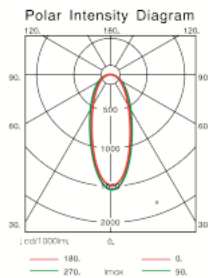

WET CEILING

CW12-QT18
QT18 Max 40W
B15d
0.75kg

CW12-G9
G9 Max 25W
G9
0.75kg

CW8-QT18
QT18 Max 60W
B15d
1.6kg

CW8-QT32
QT32 Max 75W
E27
1.6kg

CW8-QT-12
QT-12 Max 75W
GY6.35
1.6kg

CW8-TC-T
TC-T Max 18W
G24d-1,-2
1.6kg

CW8-TC-TEL
TC-TEL Max 18W
GX24q-3
1.6kg

CW8-CDMR
CDMR Max 150W
E27
1.6kg